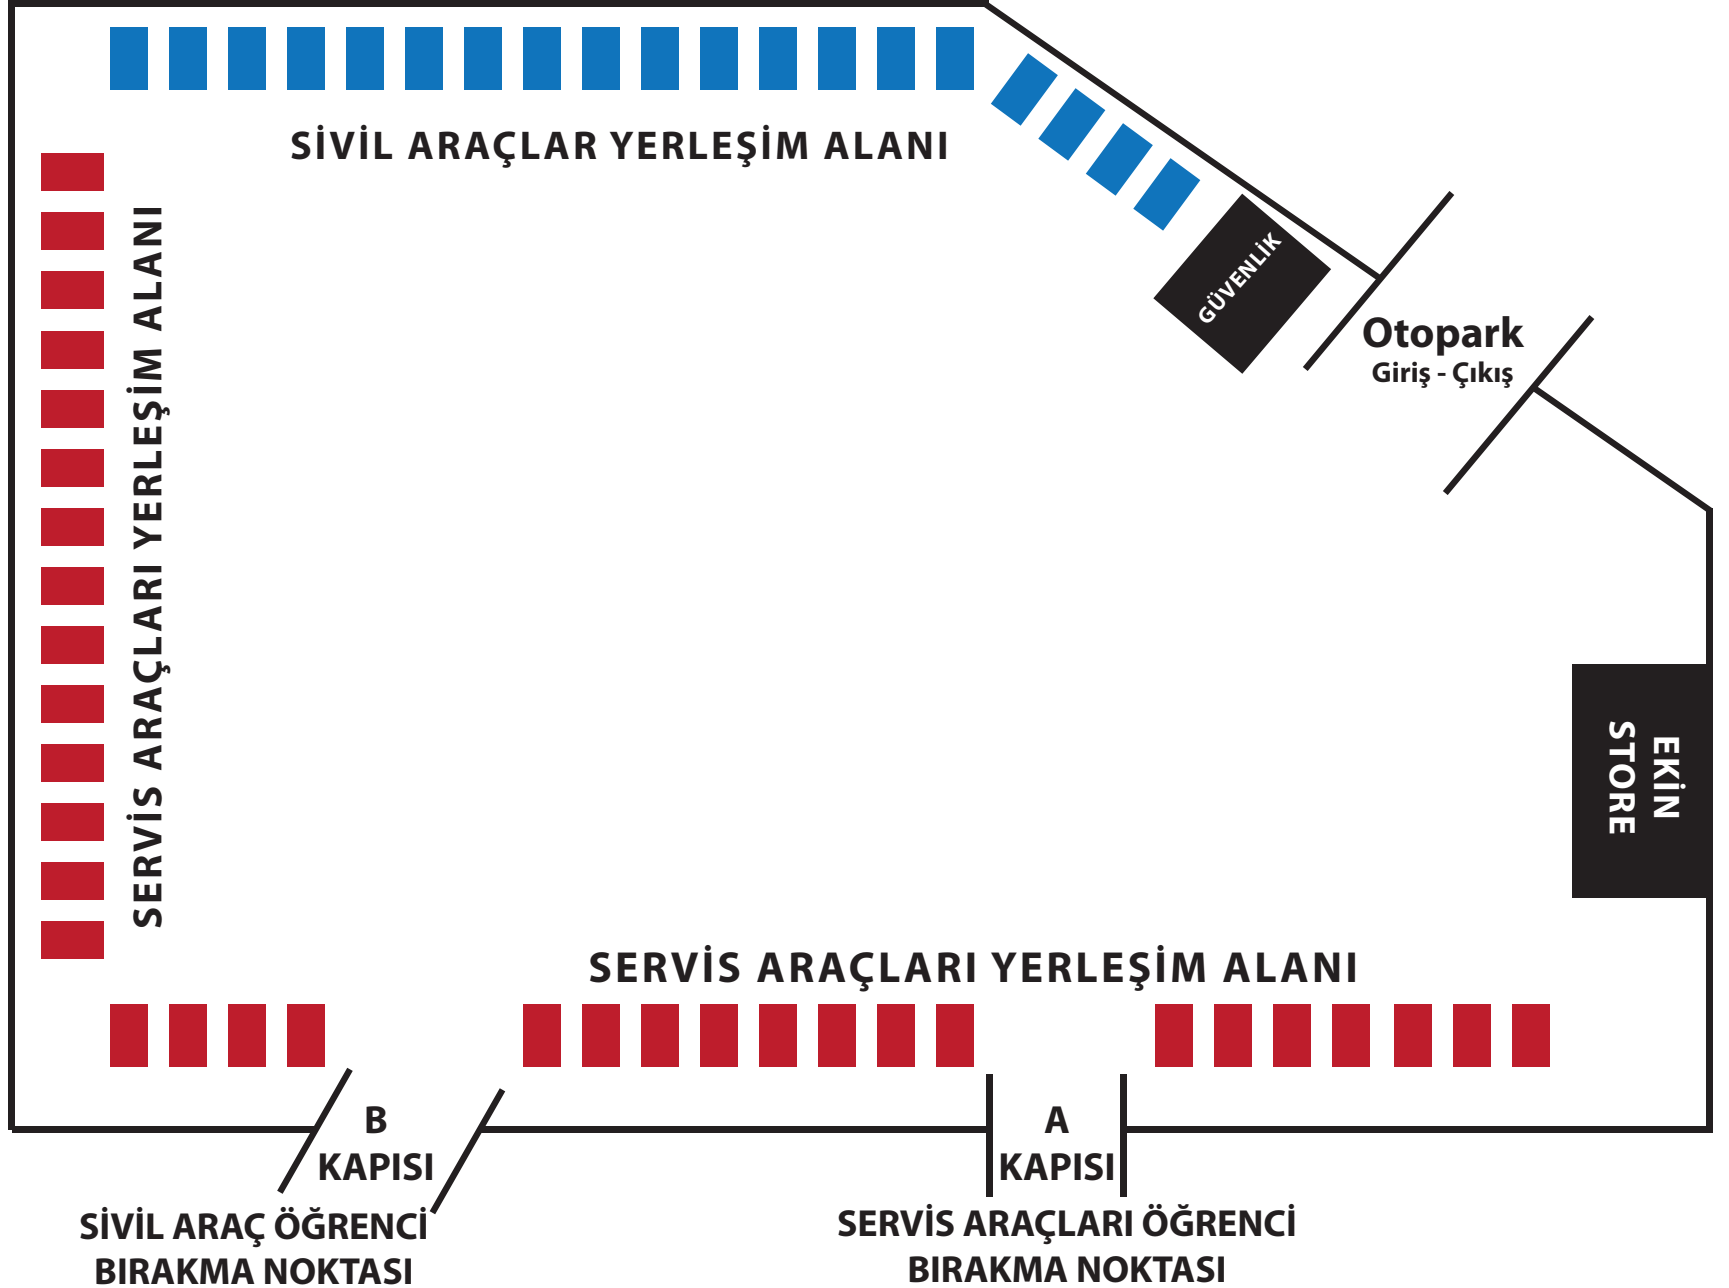

EKİN KOLEJİ SEYREK KAMPÜS - OTOPARK YERLEŞİM PLANI

ANADOLU LİSESİ BİNASI

SERVİS ARAÇLARI YERLEŞİM ALANI

SİVİL ARAÇLAR YERLEŞİM ALANI

GÜVENLİK

Otopark
Giriş - Çıkış

EKİN
STORE

SERVİS ARAÇLARI YERLEŞİM ALANI

B
KAPISI

SİVİL ARAÇ ÖĞRENCİ
BIRAKMA NOKTASI

A
KAPISI

SERVİS ARAÇLARI ÖĞRENCİ
BIRAKMA NOKTASI

İLKOKUL VE ORTAOKUL BİNASI